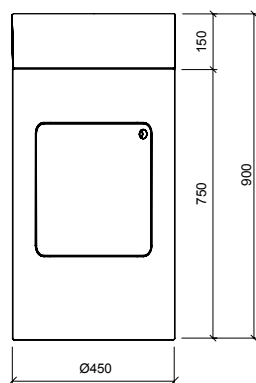

Round avec colonne est un produit composé de deux éléments: un lavabo en céramique encastrable sur une colonne en liège.

L'objectif de ce projet est d'explorer les caractéristiques singulières de ce matériau, avec la création d'une solution attractive, des points de vue écologique et fonctionnel, pour l'environnement de la salle de bain. Le liège est le symbole le plus représentatif de l'identité du Portugal. Il a été choisi car c'est une matière première noble, avec de fortes plus-values au niveau du toucher, en raison de sa douceur. Il est imperméable, résiste à l'humidité, 100% naturel et biodégradable. Il n'absorbe pas les poussières, est léger, flexible et résistant. La colonne a été conçue en intégrant un compartiment, adapté aux nécessités de rangement des produits de salle de bain, accessible grâce à une porte à poignée intégrée. La combinaison du liège et de la céramique donne un produit recyclable, renouvelable et respectueux de l'environnement.