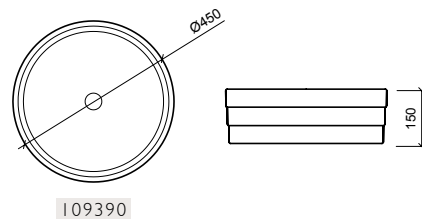

RING

Lavatório de pousar, extremamente prático e funcional pode ser aplicado sobre bancada ou móvel. O RING tem como particularidade a superfície externa marcada pelo relevo dos anéis, tornando-se protagonista do espaço e pedindo por isso, um ambiente mais minimalista. Desenvolvemos dois acabamentos em prateado e dourado, satisfazendo ambientes mais sofisticados e glamorosos.

This extremely practical and functional free-standing washbasin may be mounted on a countertop or a cabinet.

RING washbasin is marked by the unique rings relief outer surface and ensures it stands out as the main feature in the room and therefore requires a more minimalist environment.

We have developed two finishes - one silver and one gold - thereby meeting the needs of the most sophisticated and glamorous environments.

Lavabo à poser, très pratique et fonctionnel, qui peut être utilisé sur un plan de travail ou un meuble. Le lavabo RING a la particularité d'avoir une surface délimitée par le relief des anneaux, qui devient l'élément principal de l'espace et demande donc un environnement épuré.

Nous avons développé deux finitions, une argent et une dorée, qui permettent de répondre aux atmosphères les plus sophistiqués et glamour.

I09390